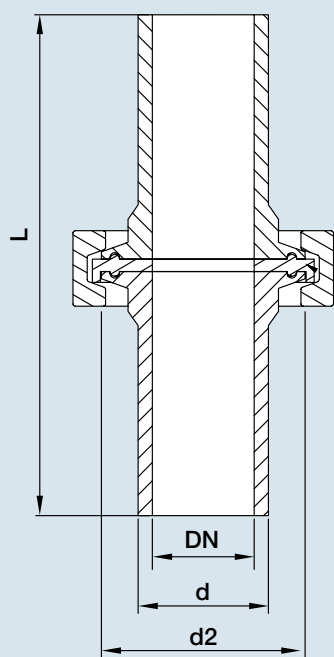

Verbindungen zum Stumpf- und IR-Schweißen

- Druckstufe SDR11
- Einsatzbereich: Lebensmittel-, Medizin-, Pharma- und Reinraumtechnik
- Trinkwasser-geeignet
- weitgehend tottraumfrei
- Dampfdrucksterilisierbar

Iso Clamp Verbindung PP mit EPDM-Dichtung

Material Ausführung	DN mm	d mm	L mm	d2 mm	Artikelnr.	Preis EUR
PP	15	20	122	50,5	99106	98,20
	20	25	122	50,5	99060	98,20
	25	32	122	50,5	99005	103,00
	32	40	122	50,5	99006	103,00
	40	50	122	64,0	99020	164,00
	50	63	122	91,0	99007	212,00

Iso Clamp Verbindung PVDF mit FPM Viton

Material Ausführung	DN mm	d mm	L mm	d2 mm	Artikelnr.	Preis EUR
PVDF	15	20	122	50,5	99114	162,00
	20	25	122	50,5	99115	162,00
	25	32	122	50,5	99116	162,00
	32	40	122	50,5	99117	174,00
	40	50	122	64,0	99118	226,00
	50	63	122	91,0	99119	336,00

Alle Preise pro Stück, ab Werk, zzgl. MwSt.

Andere Materialien und Zubehör auf Anfrage.

Ersatzteile ISO Clamp Verbindungen

Zweigelenkklammer Edelstahl DIN 32676

d2 mm	Artikelnummer	Preis EUR
50,5	92076	50,00
64,0	92079	60,00
91,0	92174	80,00