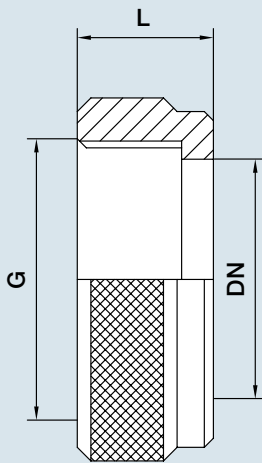

# Überwurfmutter

**Überwurfmuttern für Standardindustriever-schraubungen – schwere Ausführung**

d* mm	G Zoll	DN mm	L mm	Artikelnummer		Preis EUR
				PP	PE	
16	3/4"	12	21	91221	91567	9,45
20	1"	15	24	91222	91020	9,45
25	1 1/4"	20	27	91223	91021	9,68
32	1 1/2"	25	30	91224	91022	11,20
40	2"	32	32	91225	91023	15,40
50	2 1/4"	40	36	91226	91024	23,33
63	2 3/4"	50	39	91227	91025	36,50
75	3 1/2"	65	40	91228	91026	45,37
90	4"	80	43	91229	91027	64,62
110	5"	100	48	91220	91019	75,35

\*Durchmesser der Anschlussverschraubung

Alle Preise pro Stück, ab Werk, zzgl. MwSt.

**Andere Abmessungen und Materialien auf Anfrage.**